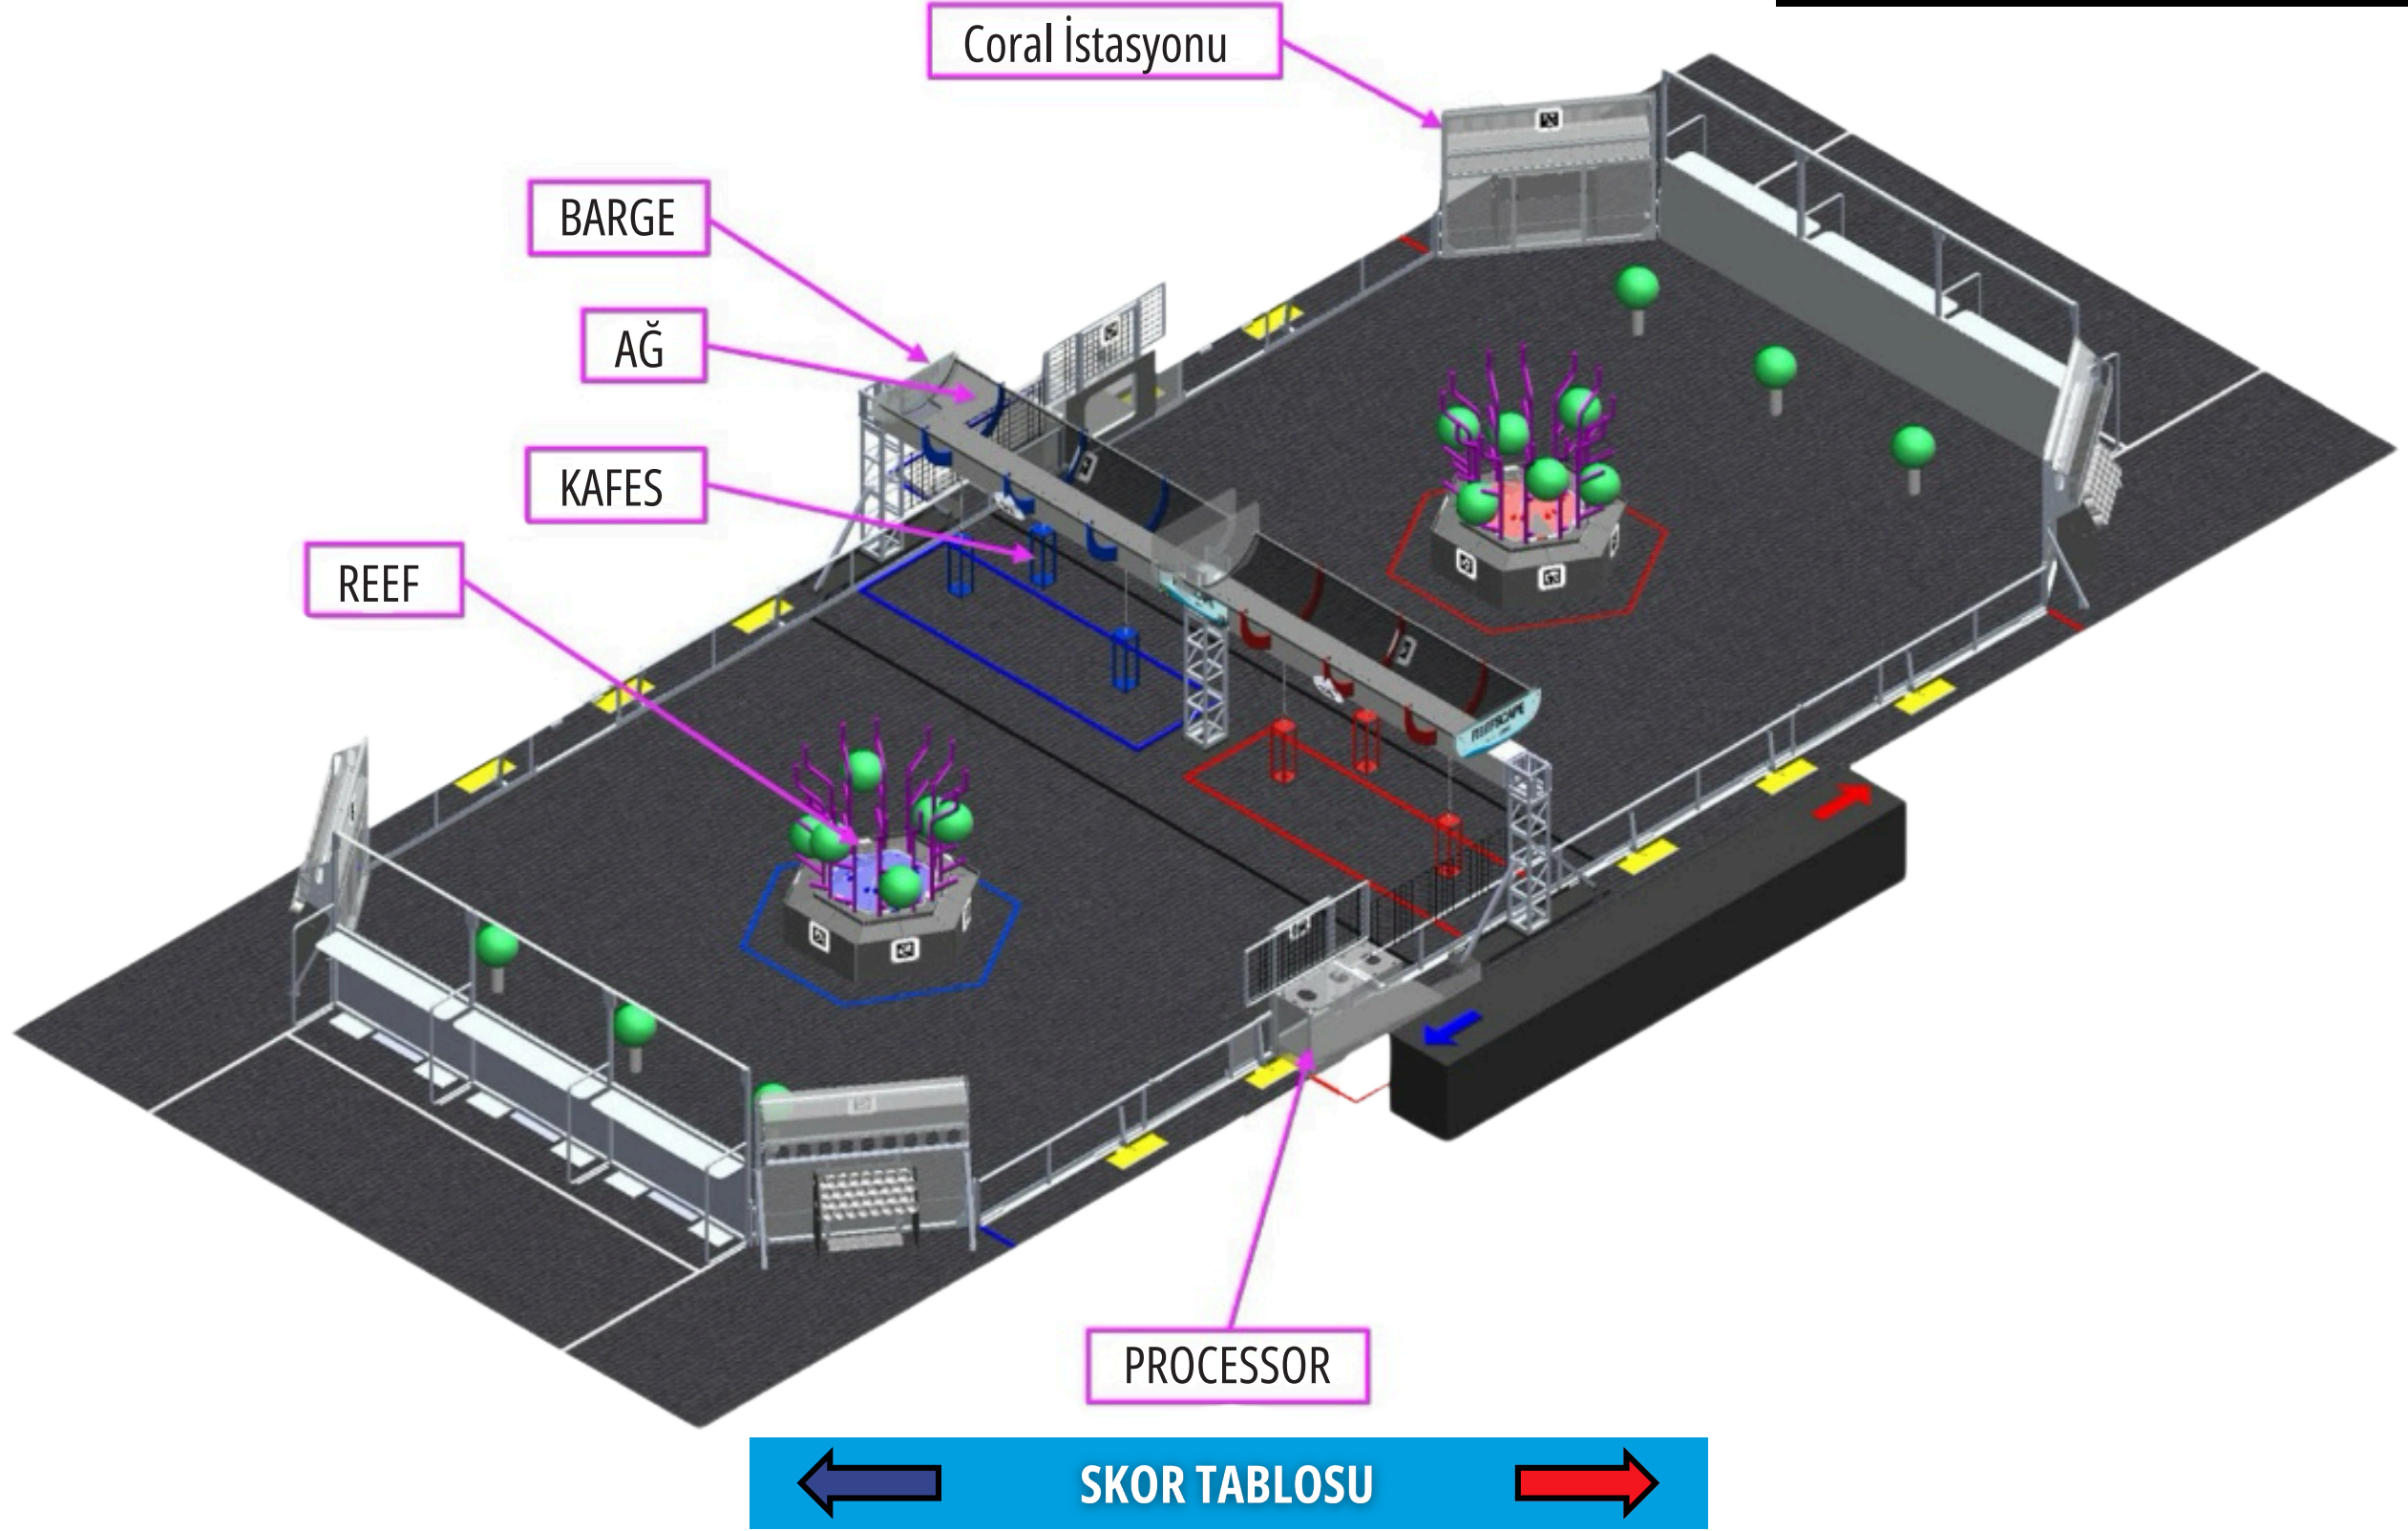

Cheatsheet

MAÇ ZAMANLAMASI

OTONOM	0:00 – 0:15
DURAKLAMA	3 seconds
SÜRÜCÜ KONTROLLÜ	0:15 – 2:30

OTONOM PUANLARI

Ayrılma: Robotun başlangıçtan ayrılması		3 pts
CORAL	L1 Boru skoru	3 pts
	L2 Boru skoru	4 pts
	L3 Boru skoru	6 pts
	L4 Boru skoru	7 pts
ALGAE	Processora topu sokmak	6 pts
	Filelere Topu atmak	4 pts

SÜRÜCÜ KONTROLLÜ PUANLAR

CORAL	L1 Boru skoru	2 pts
	L2 Boru skoru	3 pts
	L3 Boru skoru	4 pts
	L4 Boru skoru	5 pts
ALGAE	Processora topu sokmak	6 pts
	Filelere Topu atmak	4 pts
BARGE	BARGE ALANI	2 pts
	shallow CAGE	6 pts
	deep CAGE	12 pts

BONUS SKOR

Kooperasyon	Her Processorda +2 Top	1 CP (CORAL RP)

YERLEŞME PUANLARI

Zafer		3 RP
Beraberlik		1 RP
AUTO: Otonomda tüm etkin robotlar Ayrılıp en az 1 Boru skoru yaparsa.		1 RP
CORAL: $\geq$ Tüm seviyelerde 5 Boru skoru. * CO-OP: $\geq$ 3 Seviyede $\geq$ 5 Boru skoru		1 RP
BARGE: $\geq$ 14 Barge skoru.		1 RP

CEZALAR

FAUL		2 pts
TEKNİK FAUL		6 pts